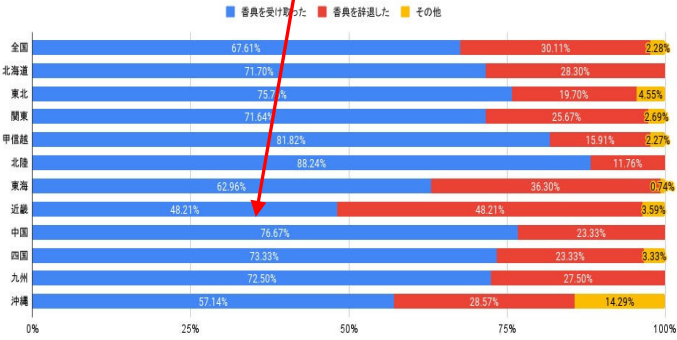

全国の香典辞退率 → 近畿が多い

全国の香典辞退の割合

新しい供養のかたち

樹木葬とは・・・

許可を得た墓地(霊園)に遺骨を埋葬し、遺骨の周辺にある樹木を墓標として故人を弔う方法