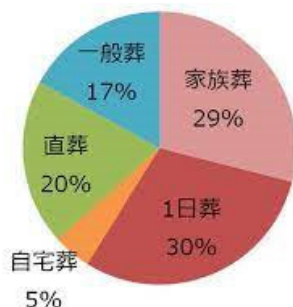

## 終活とは

人生の終わり方を考えた後、人生をどう楽しむのか？

私が楽しい人生を送ることが、残る家族の幸せに繋がる

ガバナー補佐細川幸三 君は同日有田 2000RC へ

ROTARY CLUB SONG

♪ 友達になろう ♪

ともだちになろう  
みんなとだれとでもここ  
ろのひろいともだちになろうーわれ  
らほ Rotary

- ・一般葬 (社葬・合同葬・お別れ会など)
- ・自宅葬
- ・家族葬
- ・一日葬
- ・直葬

## 次回例会のご案内

★10/18 例会は

奨学生バトウルジーオユンダリさんの卓話です。