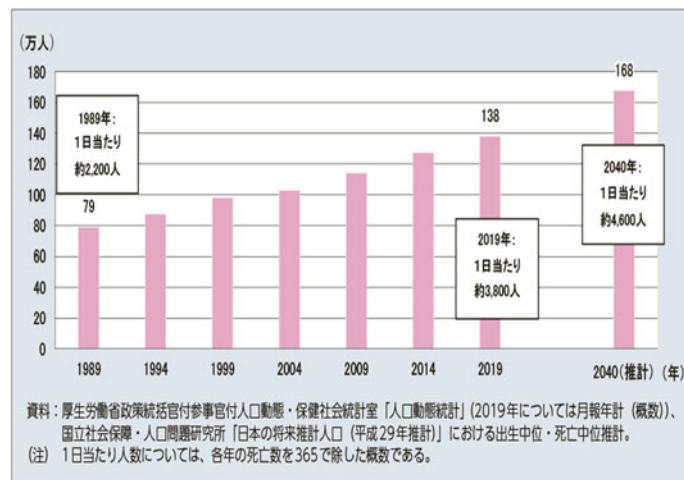

#### 本日のプログラム

「終活について」  
メモリアルウエスト 岩中豊泰様 様

- 2022年 御坊市・日高郡(みなべ町除く) 死亡者数 約1000人
- 2021年 " 死亡者数 約980人
- 2022年 国内死亡者数 158万2000人  
前年より12万9700人増加